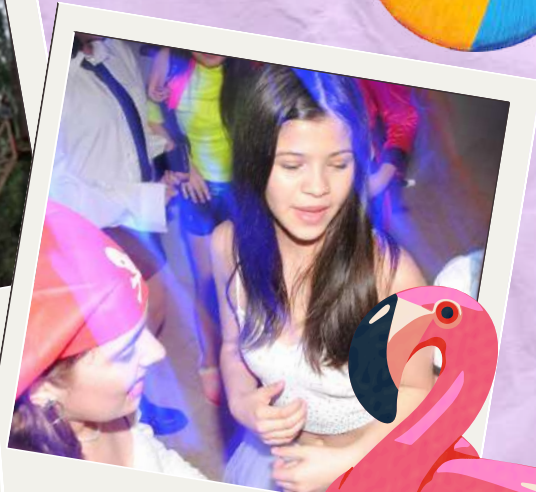

✓ ACTIVIDADES
✓ FIESTA
✓ POOL PARTY