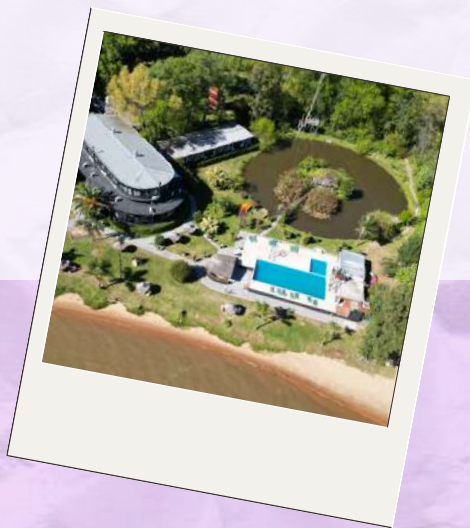

NOSOTROS

Tenemos 2 complejos hoteleros, el **Solar del Delta** se encuentra en el Rio Parana de Las Palma, cuenta con 25 habitaciones disponibles para armar en base doble y triple y **Solar del Delta - La Reserva** se encuentra en Arroyo Espera, cuenta con 7 bungalows y 8 suites contiguas para armar en base doble y triple.